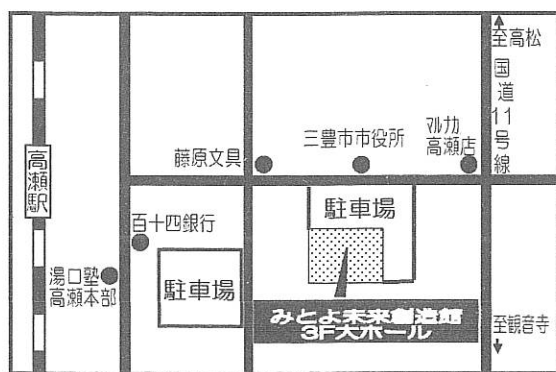

【懇談内容】

1. 2018年度香川県高校入試を振り返って
  - ① 自己推薦について
  - ② 入試結果追跡
2. 香川2区の高校の現状について
3. 小学校英語について
4. 子供との接し方
5. 目標があれば伸びる！
6. 大学入試は全国区
7. 自立型学習法について
8. 夏期講習・冬期講習について
9. その他（速脳速読について）
10. 香川高等専門学校 詫間キャンパス 学校説明

保護者会のご案内

薫風の候、ますますご健勝のこととお慶び申し上げます。保護者の皆様には日頃より当塾に対し、深いご理解とご協力をいただきまして誠にありがとうございます。

さて、本年度の保護者会を、下記の日程で行います。懇談内容は右記のとおりです。ご多忙中とは存じますが、多くの方々のご参加をお待ち申し上げます。

尚、参加ご希望の方はお手数ですが**6月2日(土)**までに、授業の時に申込書を提出していただくか、直接お電話もしくはFAXでお申し込み下さい。申し込まれた方には後日、受付カードをお渡ししますので当日そのカードを持ってお越し下さい。

当日、出席されたみなさまには香川県高校入試および高校の資料をお渡します。また、家庭学習用に教材の展示即売も開催しておりますのでご利用下さい。教材の即売は、会の前後30分で行います。〔これらの教材は書店では販売しておりません。尚、仕入価格にて販売いたします。〕

【お問い合わせ・お申し込み】

湯口塾高瀬本部 TEL 0875-72-3262 / Fax 0875-72-4880

記

【対象】：小学5年生～中学3年生本人またはその保護者

(塾生以外の保護者の方で、もし参加希望がありましたら、申込書の知人参加欄にご記入下さい。)

開催日	場所および時間	対象地区
第1回 6月10日(日)	みとよ未来創造館 (高瀬町) 3階大ホール(旧農村環境改善センター) 午前10:30～12:00	高瀬・三野・詫間・豊中・仁尾 丸亀・まんのう・その他全域
第2回 6月10日(日)	観音寺グランドホテル (観音寺市) 1階ローズの間 午後2:00～3:30	観音寺・大野原・豊浜・山本 財田・豊中・仁尾・その他全域

(上記の対象地区の日程が合わない場合は、ご都合に合わせてお申し込み下さい。)

【みとよ未来創造館】